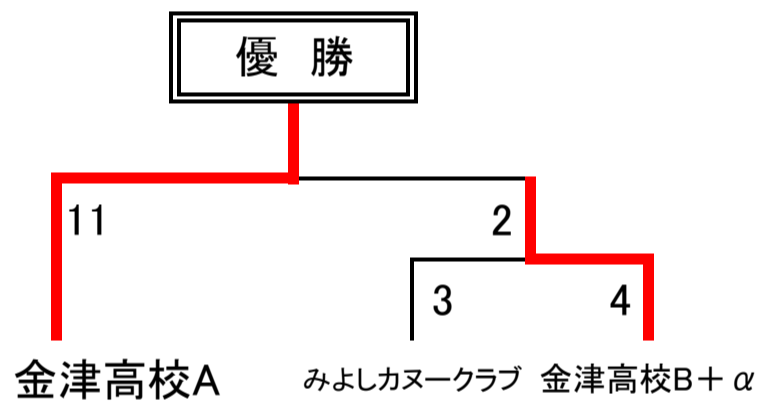

組み合わせ表

一次リーグ

	1 みよしカヌークラブ	2 金津高校A	3 金津高校B+α
1 みよしカヌークラブ		× 2-6	× 2-3
2 金津高校A	○ 6-2		○ 6-0
3 金津高校B+α	○ 3-2	× 0-6	

二次リーグ

	1 みよしカヌークラブ	2 金津高校A	3 金津高校B+α
1 みよしカヌークラブ		× 1-13	× 2-5
2 金津高校A	○ 13-1		○ 6-0
3 金津高校B+α	○ 5-2	× 0-6	

決勝

参加チーム

チーム名	チーム名	チーム名
みよしカヌークラブ	金津高校A	金津高校B+α
愛知県	福井県	福井県